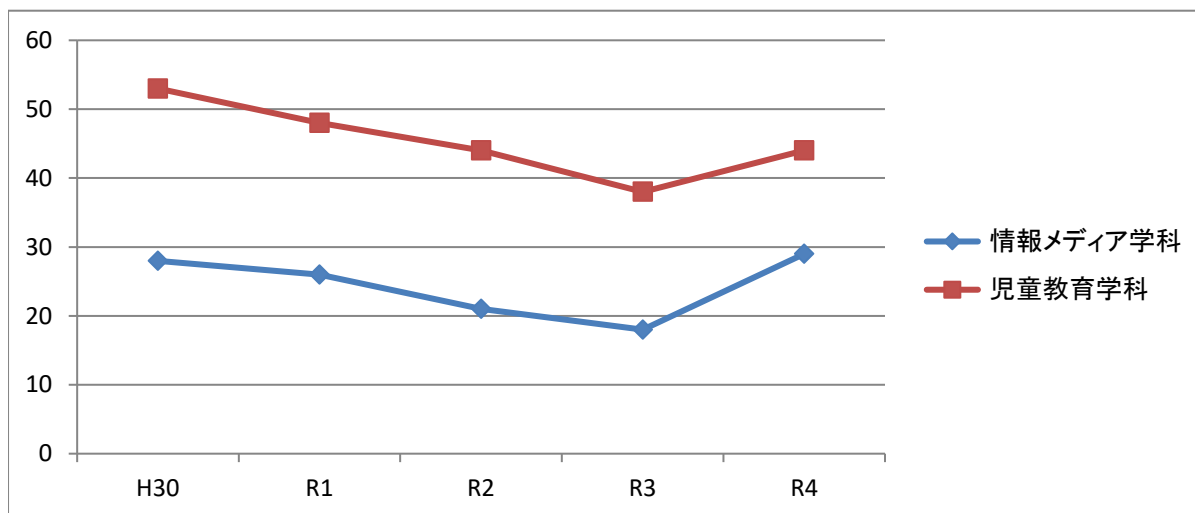

### ◆入学者推移

(人)

学 科 名	H30	R1	R2	R3	R4
情報メディア学科	28	26	21	18	29
児童教育学科	53	48	44	38	44
計	81	74	65	56	73