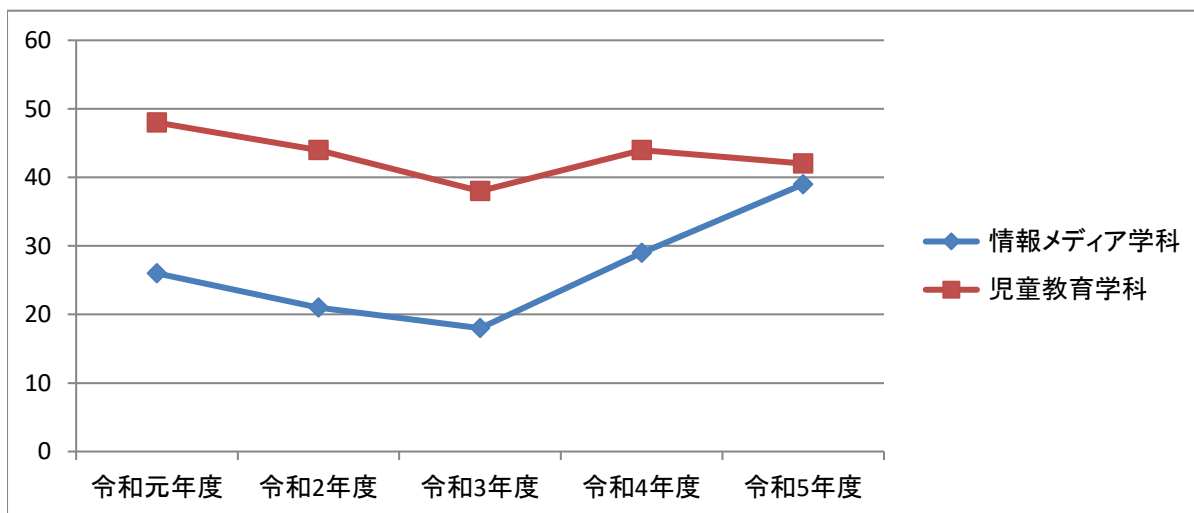

◆入学者推移

(人)

学 科 名	令和元年度	令和2年度	令和3年度	令和4年度	令和5年度
情報メディア学科	26	21	18	29	39
児童教育学科	48	44	38	44	42
計	74	65	56	73	81

◆令和4年度退学・除籍者数・中退率

学 科 名	R4在籍者数 (人)	退学者数 (人)	中退率	除籍者数 (人)	留年者数 (人)
情報メディア学科	60	7	11.7%	1	17
児童教育学科	90	11	12.2%	0	3
計	150	18	12.0%	1	20