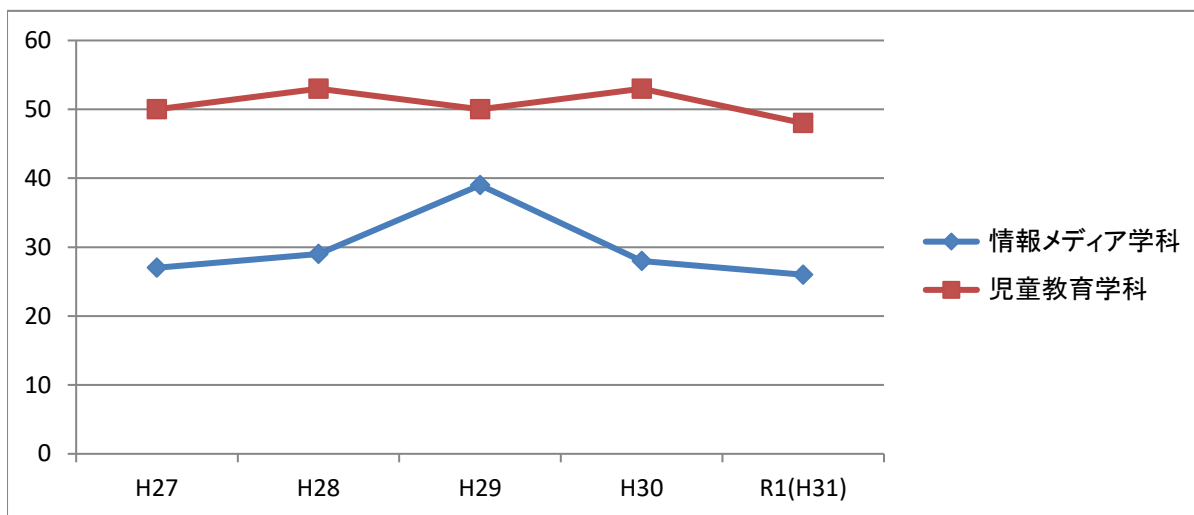

◆入学者推移

(人)

学 科 名	H27	H28	H29	H30	R1(H31)
情報メディア学科	27	29	39	28	26
児童教育学科	50	53	50	53	48
計	77	82	89	81	74

※情報メディア学科は、平成17年度まで電子情報学科

◆平成30年度退学・除籍者数・中退率

学 科 名	H30在籍者数 (人)	退学者数 (人)	中退率	除籍者数 (人)	留年者数 (人)
情報メディア学科	66	5	8%	1	1
児童教育学科	99	4	4%	0	3
計	165	9	5%	1	4