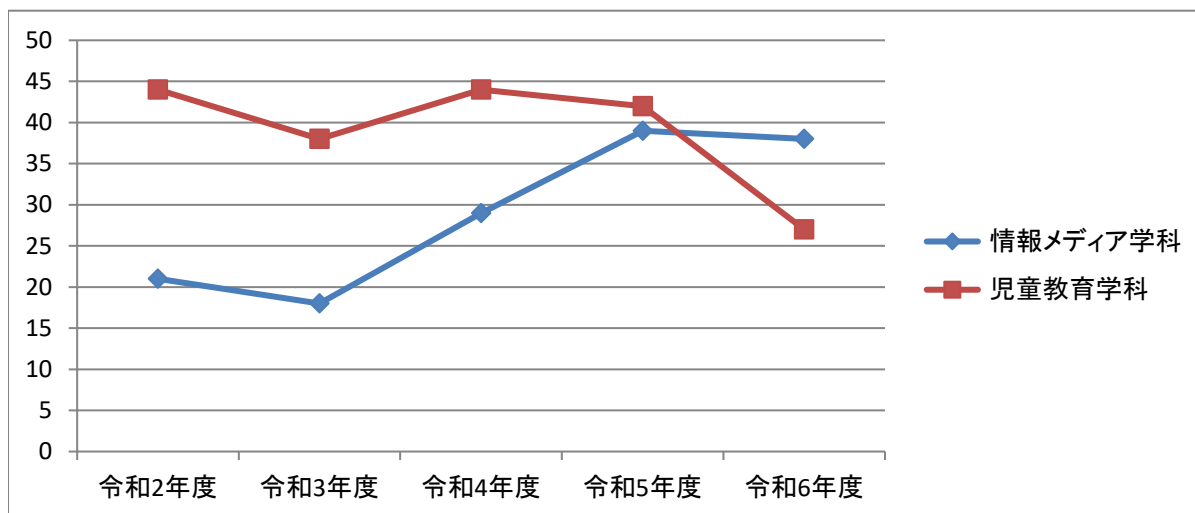

◆入学者推移

(人)

学 科 名	令和2年度	令和3年度	令和4年度	令和5年度	令和6年度
情報メディア学科	21	18	29	39	38
児童教育学科	44	38	44	42	27
計	65	56	73	81	65

◆令和5年度退学・除籍者数・中退率

学 科 名	R5在籍者数 (人)	退学者数 (人)	中退率	除籍者数 (人)	留年者数 (人)
情報メディア学科	83	16	19.3%	6	10
児童教育学科	87	3	3.4%	0	2
計	170	19	11.2%	6	12