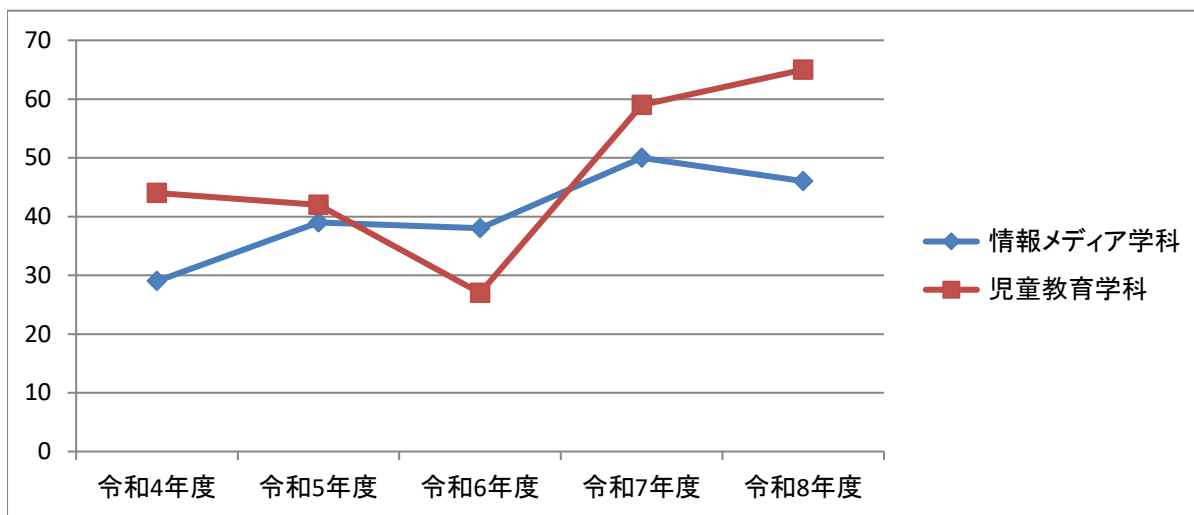

◆入学者推移

(人)

学 科 名	令和4年度	令和5年度	令和6年度	令和7年度	令和8年度
情報メディア学科	29	39	38	50	46
児童教育学科	44	42	27	59	65
計	73	81	65	109	111

◆令和7年度退学・除籍者数・中退率

学 科 名	R7在籍者数 (人)	退学者数 (人)	中退率	除籍者数 (人)	留年者数 (人)
情報メディア学科	97	4	4.1%	1	3
児童教育学科	89	5	5.6%	1	4
計	186	9	4.8%	2	7