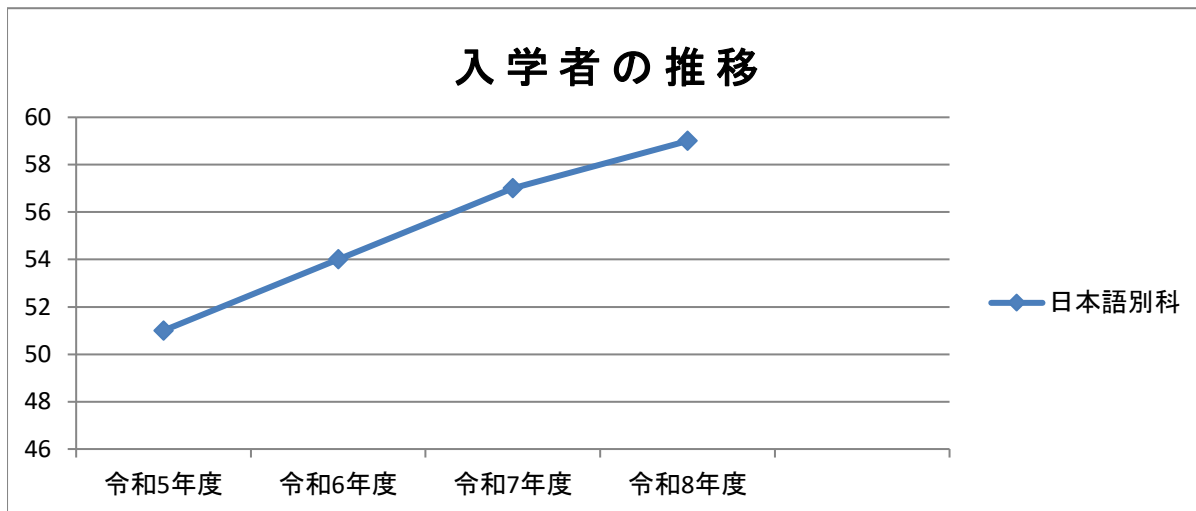

◆入学者推移

(人)

| 学 科 名 | 令和5年度 | 令和6年度 | 令和7年度 | 令和8年度 |
|-------|-------|-------|-------|-------|
| 日本語別科 | 51    | 54    | 57    | 59    |

◆令和7年度退学・除籍者数・中退率

| 学 科 名 | R7在籍者数<br>(人) | 退学者数<br>(人) | 中退率   | 除籍者数<br>(人) | 留年者数<br>(人) |
|-------|---------------|-------------|-------|-------------|-------------|
| 日本語別科 | 111           | 1           | 0.90% | 0           | 0           |